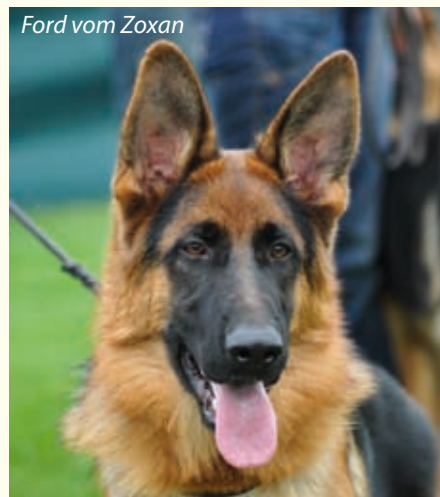

## 14 VANOS v. der Piste Trophe

276098102829154, nar. 13. 1. 2012

**O:** Agassy von der Piste Trophe

**M:** Axi Dlhá Roveň

**Chov.:** Erich Bösl, Schwandorf, D

**Maj.:** Miloš Keveš, Súlov Hradná

*Veľký, stredne silný, dobre pigmentovaný, oko by malo byť tmavšie, vysoký kohútik, mierne zrazené kríže, vpredu dobre, vzadu veľmi dobre zauhlený, vpredu úzky nášlap končatín, vzadu priame chody, priestranný pohyb, výkrok by mal byť voľnejší.*