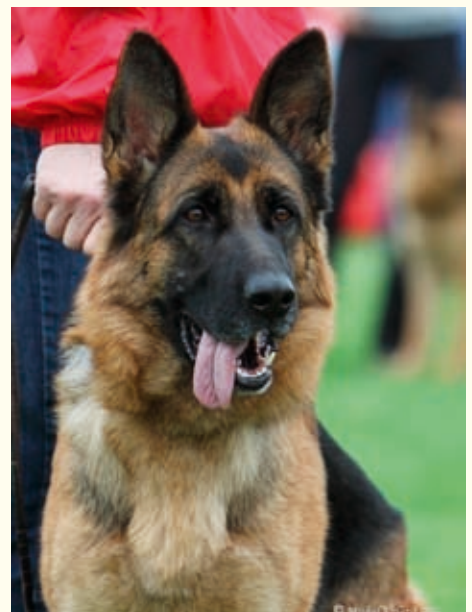

V-A6 – HEXA Mil-Drag

61625, SVV1, RTG: „a“normal/“a“normal, nar. 13. 5. 2010

Veľká, silná, dobre pigmentovaná, silná výrazná hlava, vysoký kohútik, rovný chrbát, správna poloha a dĺžka križov, rovný front, vpredu dobre, vzadu veľmi dobre zauhlená, priamy nášľap končatín, dobrý priestranný pohyb s výrazným nášľapom a voľným výkrokom.

Skúška povahy: výrazná, púšťa

Chov.: Milan Dragan, Záriečie

Maj.: Milan Dragan, Záriečie

Nelson Vom Frankengold SZ:2209120	Valdo von den Hugenotten	Arak v. Frankengold
	Xoxi vom Frankengold	Tami v. d. Hugenotten
Centa Mil-Drag SÜCHNO:47479	Flash Avax Hof	Marko della Valcuvia
	Zaira Vlady-Sal	Daggi v. Farbenspiel
		Dux della Valcuvia
		Xena Avax CS
		Laius v. Moorbeck
		Wanesa Vlady-Sal