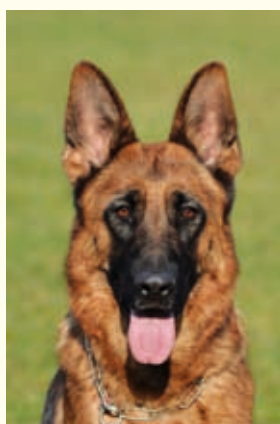

TRIEDA DOSPELÝCH SUKY

Rozhodca: Torsten Kopp /SV/

V-A1 – BRITA z Nevervilu

61156, SVV1, RTG: „a“normal/“a“normal, Körkl.1/a, nar. 1. 3. 2010

Veľká, silná, dobre pigmentovaná, veľmi harmonická stavba tela, silná dobre tvarovaná hlava, veľmi dobrá horná aj dolná línia, vpredu dobre, vzadu veľmi dobre zauhlená, rovný front, priame chody, veľmi dobrý temperamentný pohyb, priestranné chody s veľmi dobrým nášlapom a výkrokom.

Skúška povahy: výrazná, púšťa

Chov.: Ingrida Tesarová, Námestovo

Maj.: Ingrida Tesarová, Námestovo

Queno Framato Rolau CMKU/DS/63614//07	Ken vom Elzmündungsraum	Solo von Frutteto Zora v. Elzmündungsraum
	Anschie Framato Rolau	Orbit v. Tronje Pethra Framato Rolau
Olivia Adrianka SÚCHNO:45677	Flesh Avax Hof	Dux della Valcuvia Xena Avax CS
	Karla Adrianka	Rocky z Almazu CS Amba Adrianka