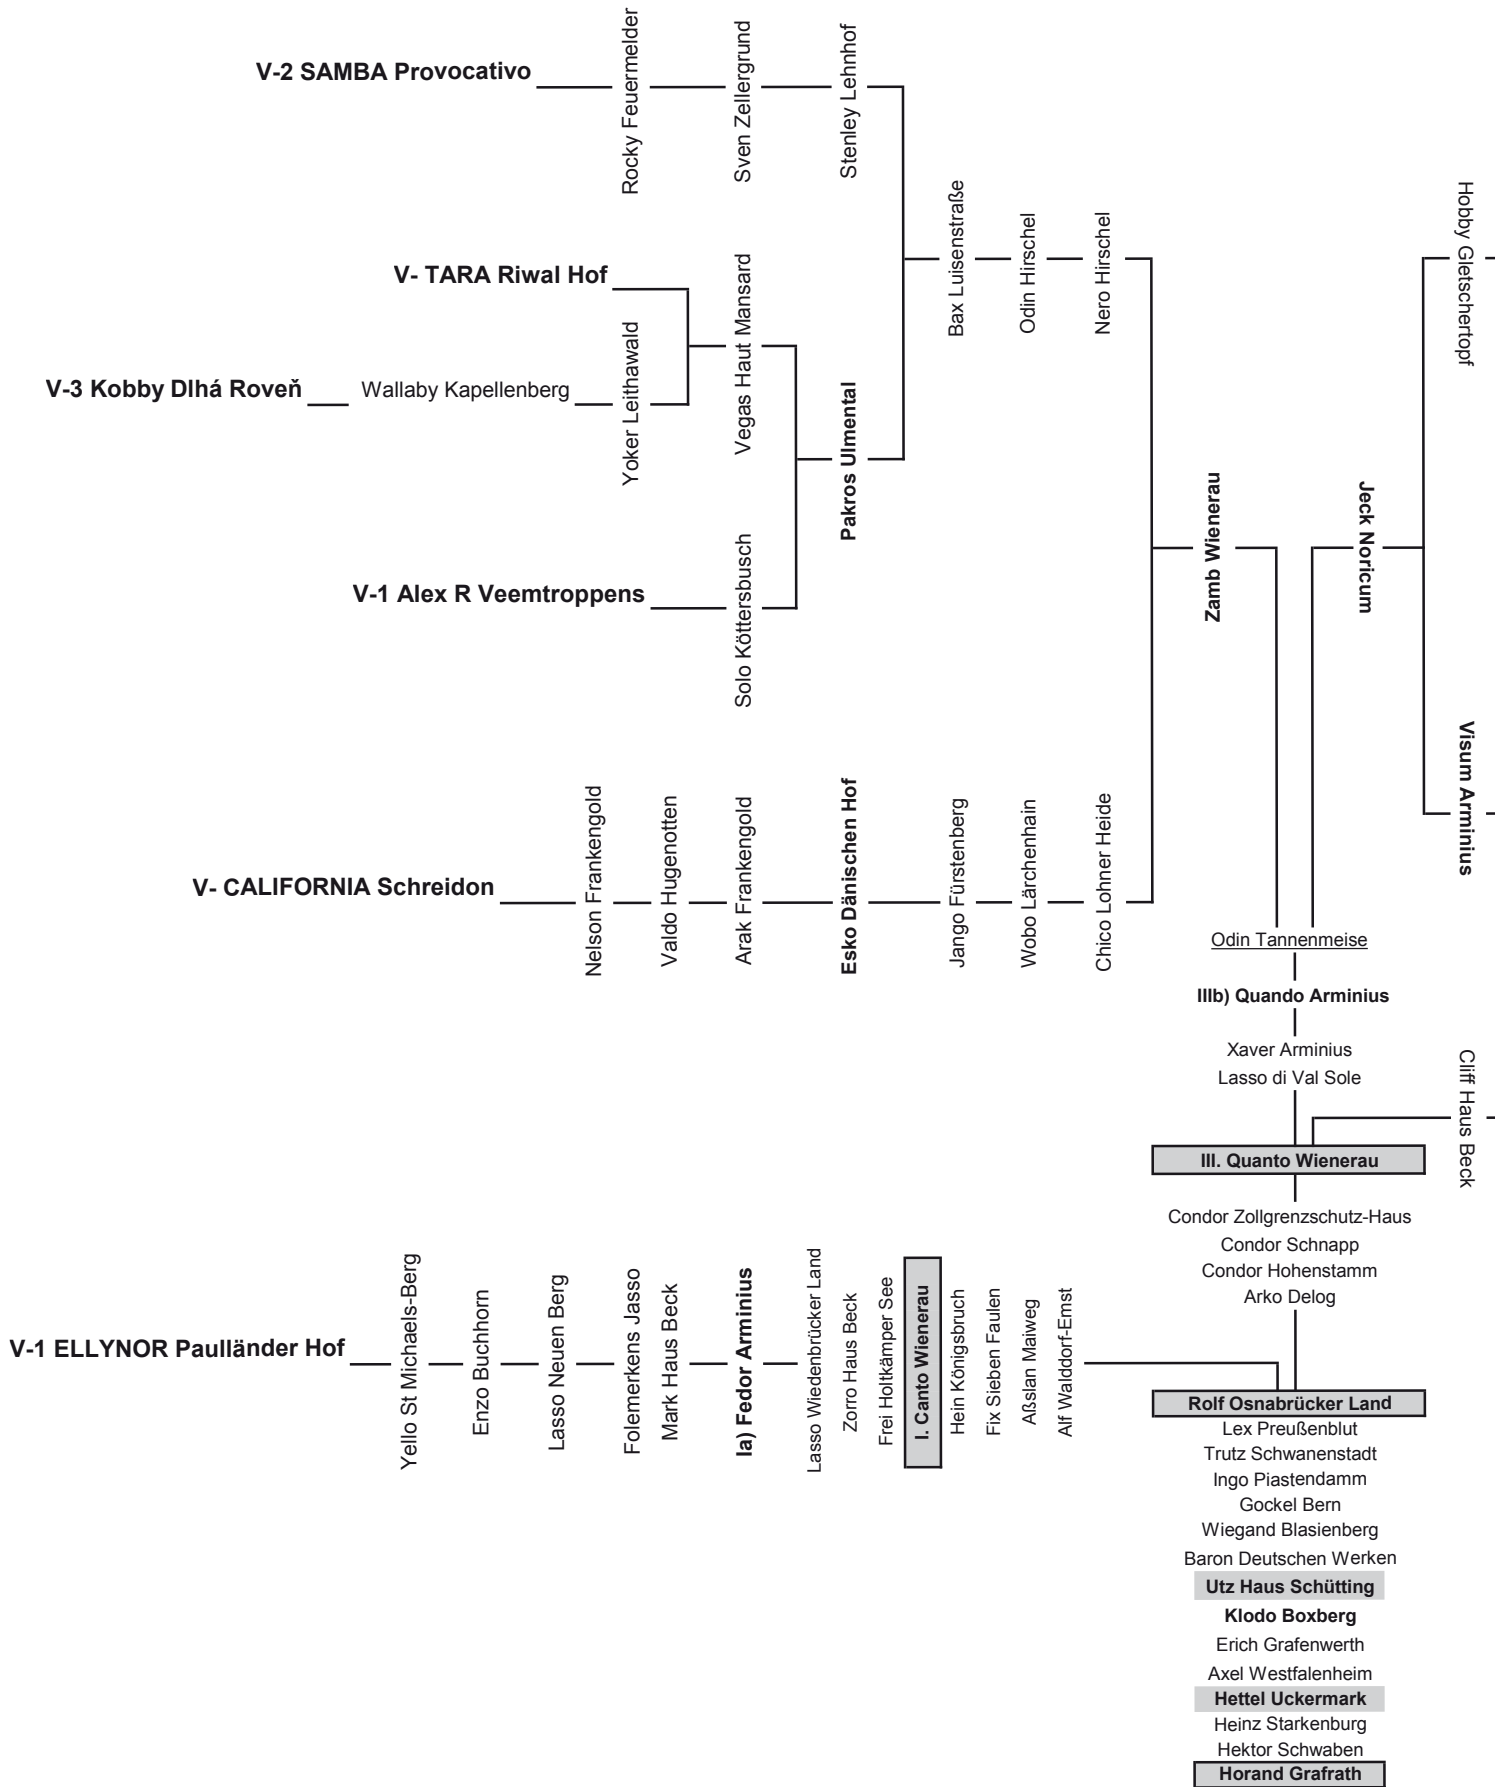

HŠV Dudince 2013 - Samčia krvná linia nemeckých ovčiakov v t