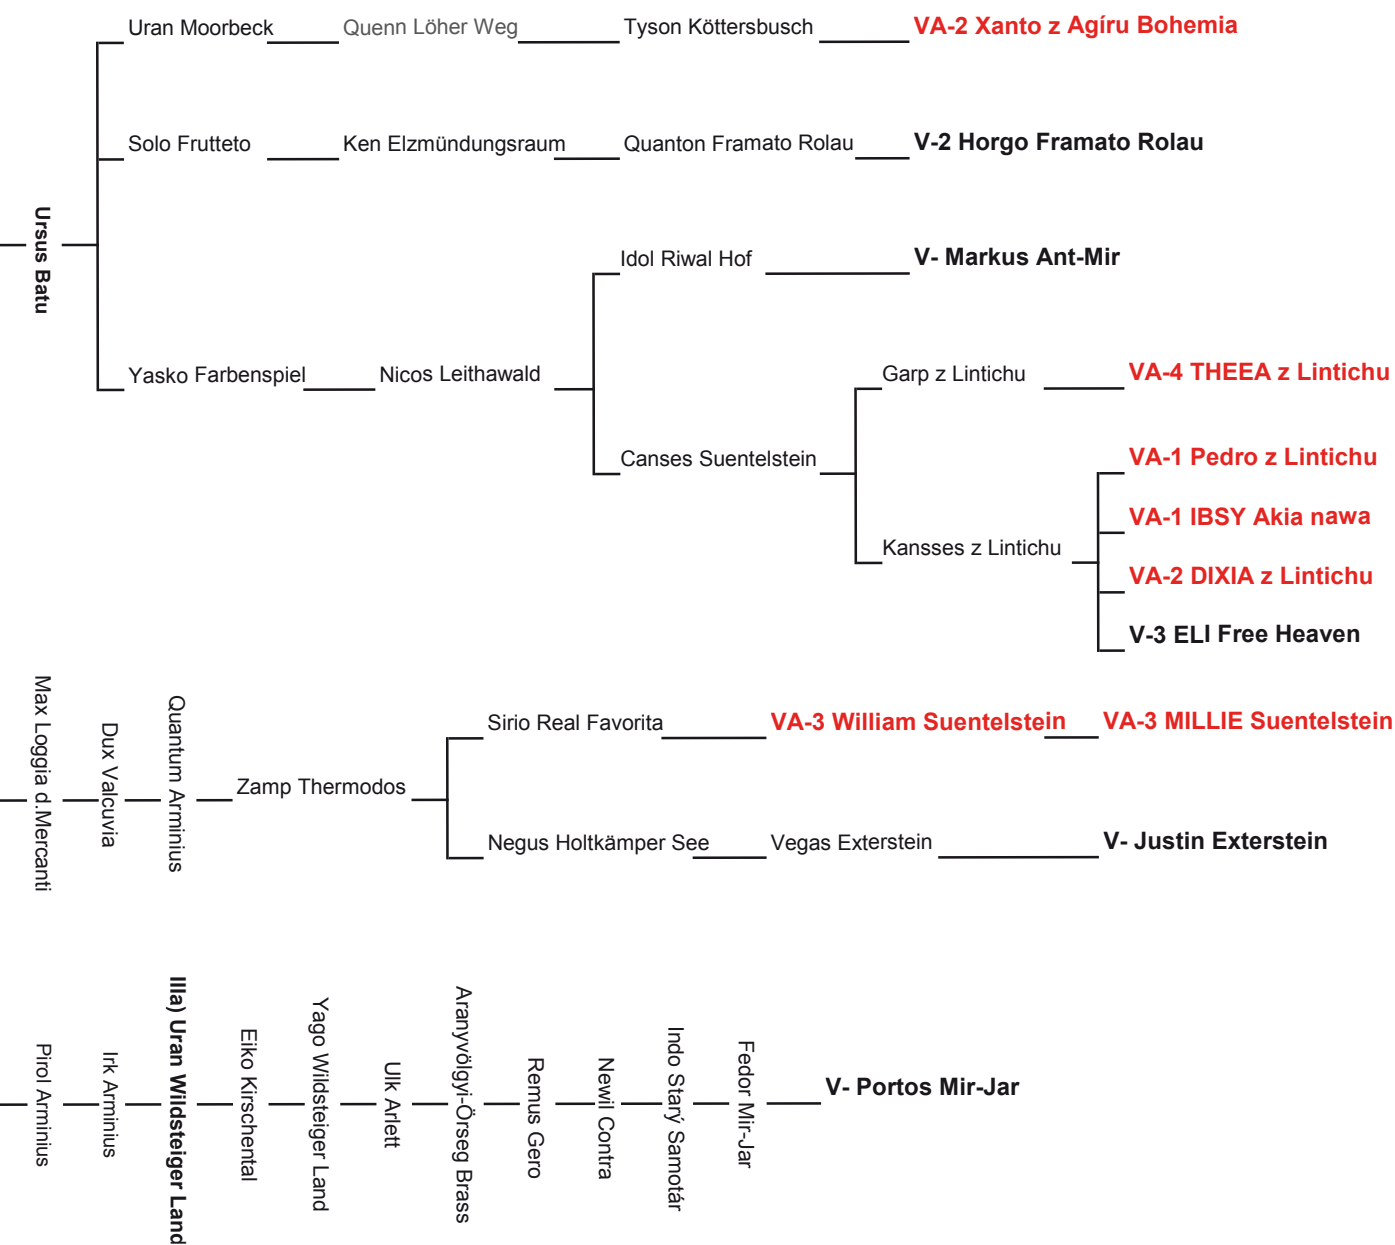

riede pracovných psy + suky hodnotených známkou VA a V

Zpracoval: Ing. Michal Kašný
www.haustriplet.wz.cz